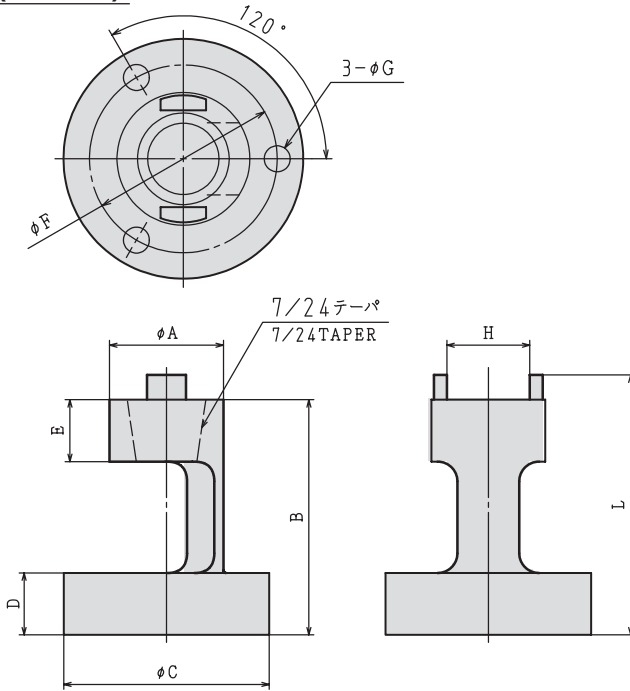

ロッキングフィクスチャ

LOCKING FIXTURE

BT, NT

※写真は4穴のものです。
LF30は3穴となりますのでご注意ください。

3穴(LF30)

4穴(LF40, LF50)

MODEL	CODE	テーパ TAPER	A	B	C	D	E	F	G	H	L	N/W (kg)
LF30	35905	NT30	46	95	83	25	25	65	9	33.5	105	1.2
LF40	35907	NT40	65	120	98	20	50	82	9	48	130	4.4
LF50	35909	NT50	95	175	128	25	70	115	9	77.6	187	9.0

ご注文例 ORDERING EXAMPLE

① LF - ② 30

① 呼称 Name
② テーパサイズ NT No.