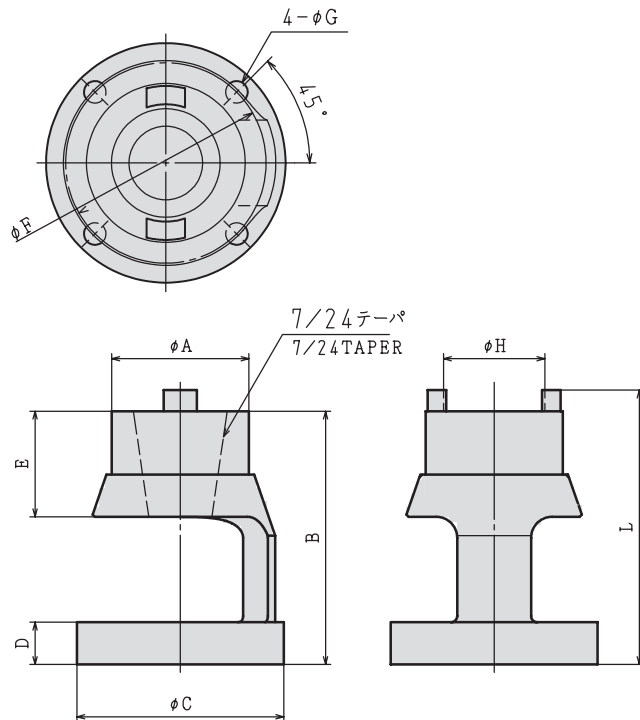

ロッキングフィクスチャ

LOCKING FIXTURE

BT, NT

※写真は4穴のものです。
LF30は3穴となりますのでご注意ください。

3穴(LF30)

4穴(LF40, LF50)

MODEL	CODE	テーパ TAPER	A	B	C	D	E	F	G	H	L	N/W (kg)
LF30	35905	NT30	46	95	83	25	25	65	9	33.5	105	1.2
LF40	35907	NT40	65	120	98	20	50	82	9	48	130	4.4
LF50	35909	NT50	95	175	128	25	70	115	9	77.6	187	9.0

ご注文例 ORDERING EXAMPLE

① LF - ② 30

① 呼称 Name
② テーパサイズ NT No.